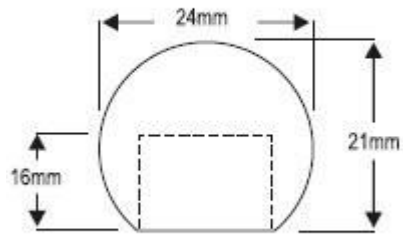

S20-001

120
160
200
220